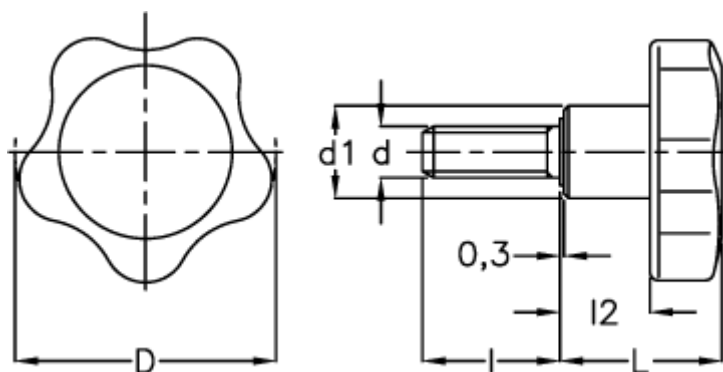

Varenummer: 2302166354
Beskrivelse: E+G Stjernegreb i termoplast
VC.692/40 p-M8x30

Mål

D	= 40
d1	= 15
d 6g	= M8
l	= 30
L	= 26
l2	= 14